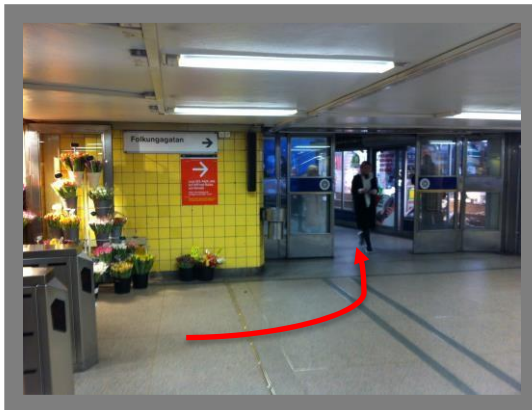

Vägbeskrivning

Från: Medborgarplatsen T-bana
Till: Attention Stockholm (Kontor122),
Folkungagatan 122, 4 tr

Med tunnelbana från T-centralen:

Ta gröna linjen söderut, gå av
vid Medborgarplatsen. Du
kan välja mellan följande
linjer:

- Linje 17 mot Skarpnäck
- Linje 18 mot Farsta Strand
- Linje 19 mot Hagsätra

Från Medborgarplatsen – gå enligt den röda markeringen:

1

**Kliv av vid
Medborgarplatsens
tunnelbanestation och gå
upp mot Folkungatan**

2

**Gå genom spärrarna och gå
ut till vänster vid
blomsteraffären**

3

**Gå upp på gatan
och gå till höger**

4

**Gå över
Folkungagatan vid
övergångsstället
och ta till vänster
på andra sidan
gatan**

5

**Följ
Folkungagatan
rakt fram**