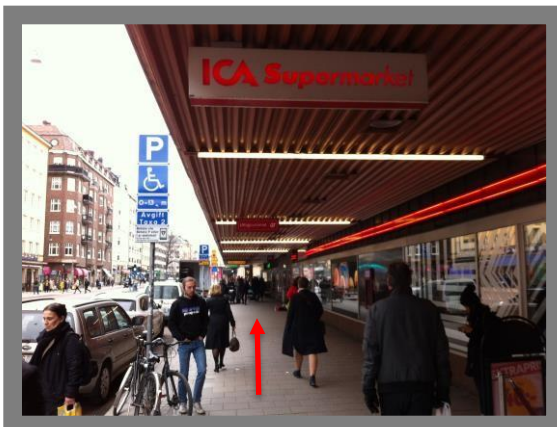

Vägbeskrivning

Från: Medborgarplatsen T-bana
Till: Attention Stockholm (Kontor122),
Folkungagatan 122, 4 tr

Med tunnelbana från T-centralen:

Ta gröna linjen söderut, gå av
vid Medborgarplatsen. Du
kan välja mellan följande
linjer:

- Linje 17 mot Skarpnäck
- Linje 18 mot Farsta Strand
- Linje 19 mot Hagsätra

Från Medborgarplatsen – gå enligt den röda markeringen:

1

**Kliv av vid
Medborgarplatsens
tunnelbanestation och gå
upp mot Folkungatan**

2

**Gå genom spärrarna och gå
ut till vänster vid
blomsteraffären**

3

**Gå upp på gatan
och gå till höger**

4

**Gå över
Folkungagatan vid
övergångsstället
och ta till vänster
på andra sidan
gatan**

5

**Följ
Folkungagatan
rakt fram**

6

**Fortsätt rakt fram
förbi
Systembolaget, Ica
och Apoteket**

7

**Gå över
övergångsstället
och fortsätt på
Folkungagatan**

8

Fortsätt rakt fram

9

Fortsätt rakt fram