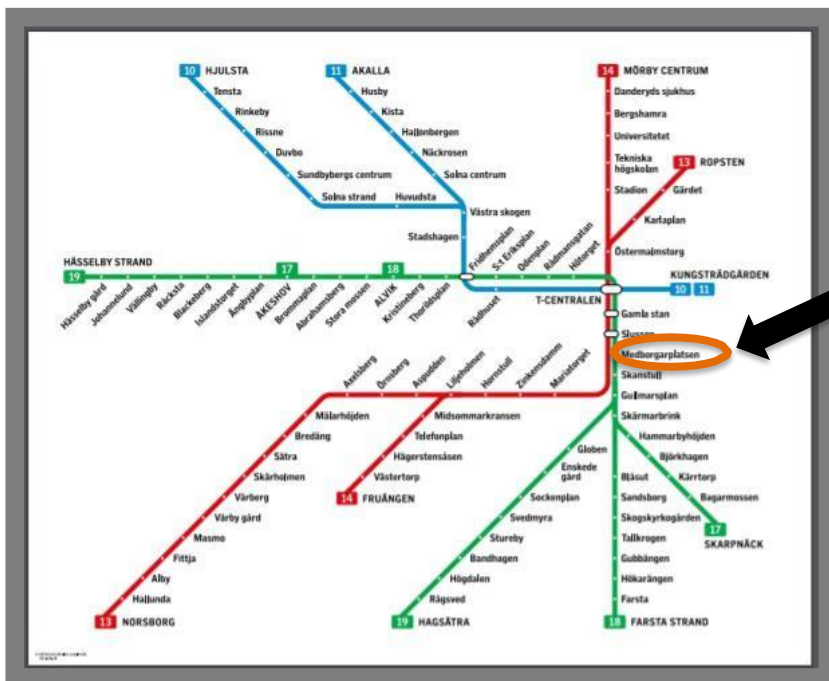

Vägbeskrivning

Från: Medborgarplatsen T-bana
Till: Attention Stockholm (Kontor122),
Folkungagatan 122, 4 tr

Med tunnelbana från T-centralen:

Ta gröna linjen söderut, gå av
vid Medborgarplatsen. Du
kan välja mellan följande
linjer:

- Linje 17 mot Skarpnäck
- Linje 18 mot Farsta Strand
- Linje 19 mot Hagsätra

Från Medborgarplatsen – gå enligt den röda markeringen:

1

**Kliv av vid
Medborgarplatsens
tunnelbanestation och gå
upp mot Folkungatan**

6

**Fortsätt rakt fram
förbi
Systembolaget, Ica
och Apoteket**

7

**Gå över
övergångsstället
och fortsätt på
Folkungagatan**

8

Fortsätt rakt fram

9

Fortsätt rakt fram

10

Fortsätt rakt fram

11

Gå över
övergångsstället
och fortsätt på
Folkungagatan

12

Fortsätt rakt fram

13

Fortsätt rakt fram förbi Ica
Matmäster