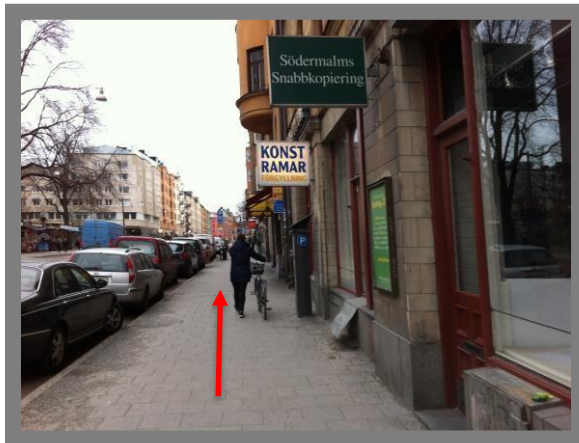

- Linje 17 mot Skarpnäck
- Linje 18 mot Farsta Strand
- Linje 19 mot Hagsätra

Från Medborgarplatsen – gå enligt den röda markeringen:

1

**Kliv av vid
Medborgarplatsens
tunnelbanestation och gå
upp mot Folkungatan**

2

**Gå genom spärrarna och gå
ut till vänster vid
blomsteraffären**

3

**Gå upp på gatan
och gå till höger**

4

**Gå över
Folkungagatan vid
övergångsstället
och ta till vänster
på andra sidan
gatan**

5

**Följ
Folkungagatan
rakt fram**

6

**Fortsätt rakt fram
förbi
Systembolaget, Ica
och Apoteket**

7

**Gå över
övergångsstället
och fortsätt på
Folkungagatan**

8

Fortsätt rakt fram

9

Fortsätt rakt fram

10

Fortsätt rakt fram

11

Gå över
övergångsstället
och fortsätt på
Folkungagatan

12

Fortsätt rakt fram

13

Fortsätt rakt fram förbi Ica
Matmäster