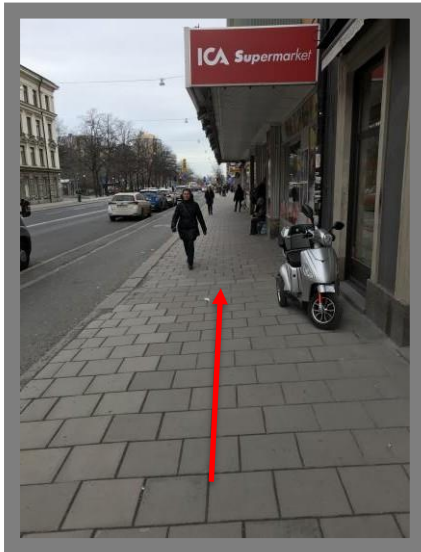

Vägbeskrivning

Från: Medborgarplatsen T-bana
Till: Attention Stockholm (Kontor122),
Folkungagatan 122, 4 tr

Med tunnelbana från T-centralen:

Ta gröna linjen söderut, gå av
vid Medborgarplatsen. Du
kan välja mellan följande
linjer:

- Linje 17 mot Skarpnäck
- Linje 18 mot Farsta Strand
- Linje 19 mot Hagsätra

Från Medborgarplatsen – gå enligt den röda markeringen:

1

**Kliv av vid
Medborgarplatsens
tunnelbanestation och gå
upp mot Folkungatan**

2

**Gå genom spärrarna och gå
ut till vänster vid
blomsteraffären**

3

**Gå upp på gatan
och gå till höger**

4

**Gå över
Folkungagatan vid
övergångsstället
och ta till vänster
på andra sidan
gatan**

5

**Följ
Folkungagatan
rakt fram**

10

Fortsätt rakt fram

11

Gå över
övergångsstället
och fortsätt på
Folkungagatan

12

Fortsätt rakt fram

13

Fortsätt rakt fram förbi Ica
Matmäster