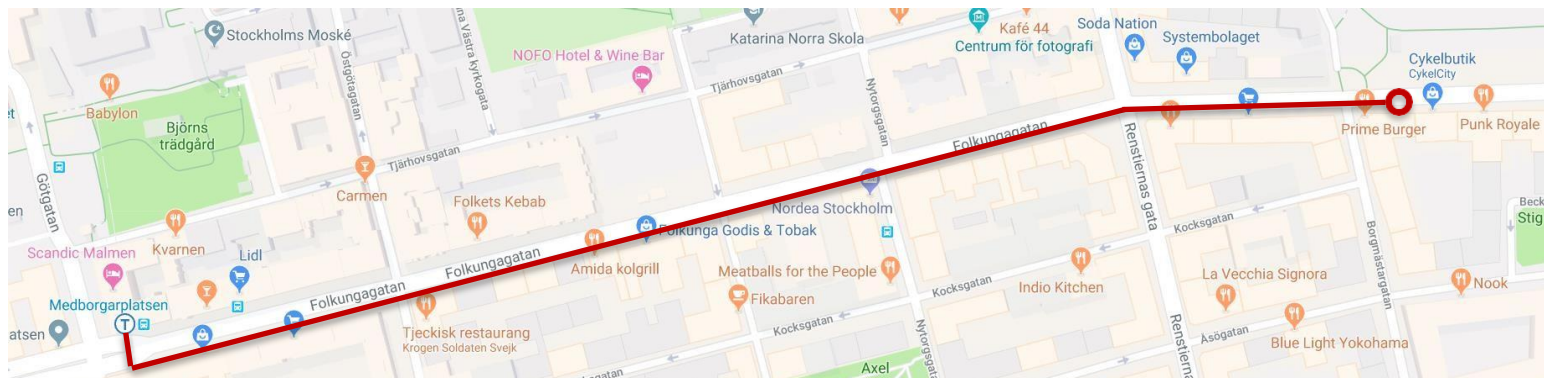

Vägbeskrivning

Från: Medborgarplatsen T-bana
Till: Attention Stockholm (Kontor122),
Folkungagatan 122, 4 tr

Med tunnelbana från T-centralen:

Ta gröna linjen söderut, gå av
vid Medborgarplatsen. Du
kan välja mellan följande
linjer:

- Linje 17 mot Skarpnäck
- Linje 18 mot Farsta Strand
- Linje 19 mot Hagsätra

Från Medborgarplatsen – gå enligt den röda markeringen:

1

**Kliv av vid
Medborgarplatsens
tunnelbanestation och gå
upp mot Folkungatan**

2

**Gå genom spärrarna och gå
ut till vänster vid
blomsteraffären**

3

**Gå upp på gatan
och gå till höger**

4

**Gå över
Folkungagatan vid
övergångsstället
och ta till vänster
på andra sidan
gatan**

5

**Följ
Folkungagatan
rakt fram**

10

Fortsätt rakt fram

11

Gå över
övergångsstället
och fortsätt på
Folkungagatan

12

Fortsätt rakt fram

13

Fortsätt rakt fram förbi Ica
Matmäster